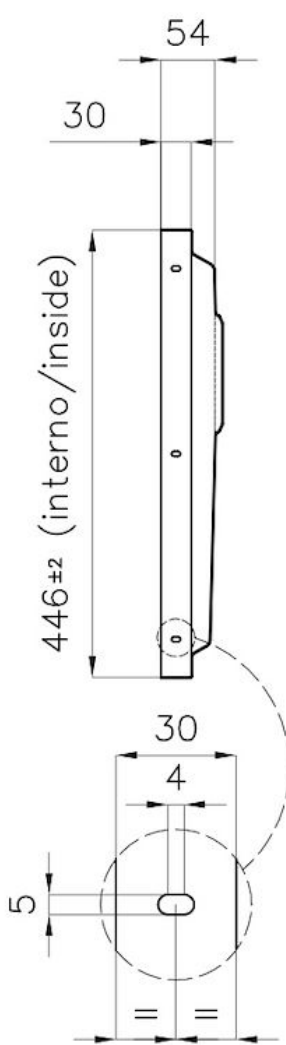

PHANTOM BASE - 20 mm

Les fonds d'évier Phantom BASE sont spécialement conçus pour être couplés avec des éviers construits en dalle. Le canal périphérique permet une fixation parfaite et simple. La présente version de Phantom BASE est compatible avec des plaques de 20 mm d'épaisseur.

DÉTAILS

Matériau

Acier inoxydable AISI 304

Textures Brossée Foster

Finition PVD

Coloration Gun Metal

Dimensions 546 x 446 mm

Numéro cuves 1 cuve

Mesure cuve 506 x 406 mm

Trou d'encastrement Voir fiche technique

Équipement standard Vidange, trop-plein Foster et tuyau ondulé universel (pour l'installation de différents débordements), Emballage en boîte

Vidange Vidange de 3,5

Notes: Pour plaques de 20 mm d'épaisseur

DESSINS TECHNIQUES

DETTAGLIO PER TROPPO PIENO / OVERFLOW DETAILS

GALERIE

ACCESSOIRES OPTIONNELS

Cuvette blanche
8153 100

Griglia Black
8100 652