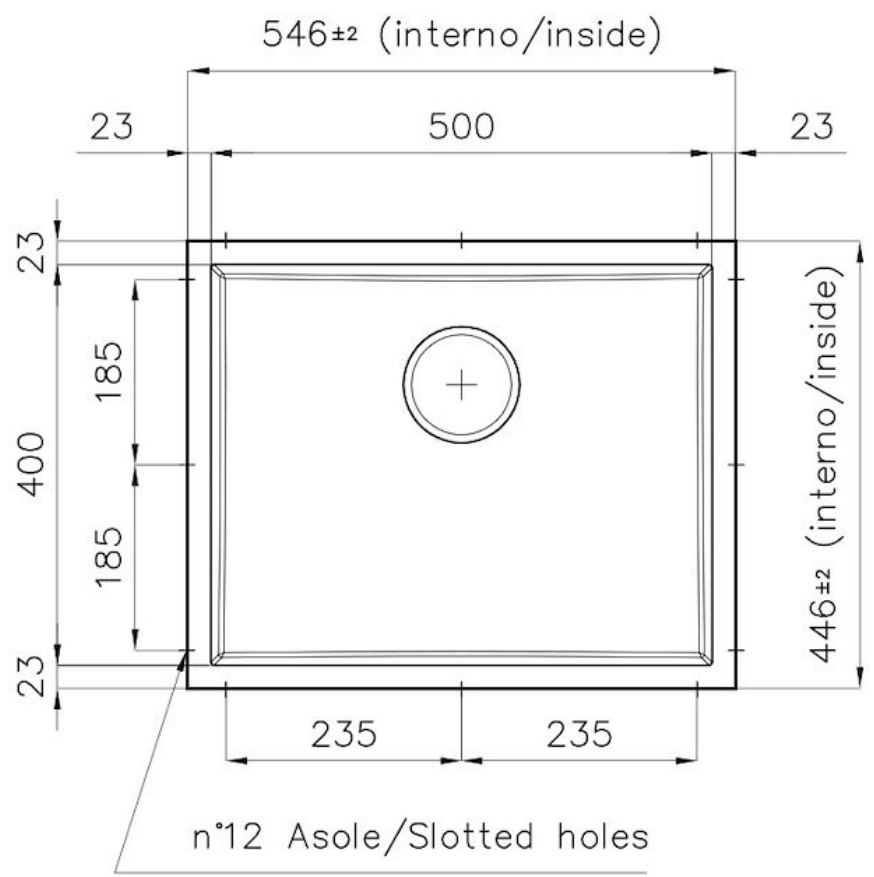

PHANTOM BASE - 20 mm

Les fonds d'évier Phantom BASE sont spécialement conçus pour être couplés avec des éviers construits en dalle. Le canal périphérique permet une fixation parfaite et simple. La présente version de Phantom BASE est compatible avec des plaques de 20 mm d'épaisseur.

DÉTAILS

Matériau

Acier inoxydable AISI 304

Textures Brossée Foster

Finition PVD

Coloration Gun Metal

Dimensions 546 x 446 mm

Numéro cuves 1 cuve

Mesure cuve 506 x 406 mm

Trou d'encastrement Voir fiche technique

Équipement standard Vidange, trop-plein Foster et tuyau ondulé universel (pour l'installation de différents débordements), Emballage en boîte

Vidange Vidange de 3,5

Notes: Pour plaques de 20 mm d'épaisseur

DESSINS TECHNIQUES

DETTAGLIO PER TROPPO PIENO / OVERFLOW DETAILS

GALERIE

ACCESSOIRES OPTIONNELS

Cuvette blanche
8153 100

Griglia Black
8100 652